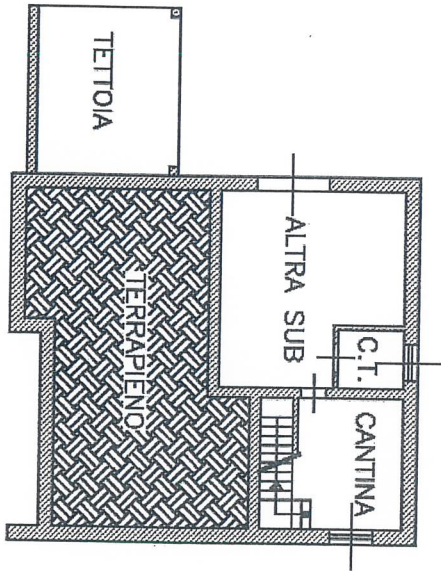

INTERRATO

H = 2.20 ml

GESTIHAUS
 Agenzia Immobiliare Cristina
 di Popelato, 16 Tel./Fax 0461 739406
 di Popelato, 16 Tel./Fax 0461 739406
 P.zza Degasperli, 16 Tel./Fax 0461 739406
 BOLOGNA VALSUGANA (TN)
 38051 BORGIO VALSUGANA (TN)
 Partita IVA 02053680225
 Codice Fiscale RPL CST 79CA9 B006J

11.00

PIANO TERRA

H = 2.80 ml

10.00

(*)Indicare le principali misure esterne

orientamento

SCALA 1:200