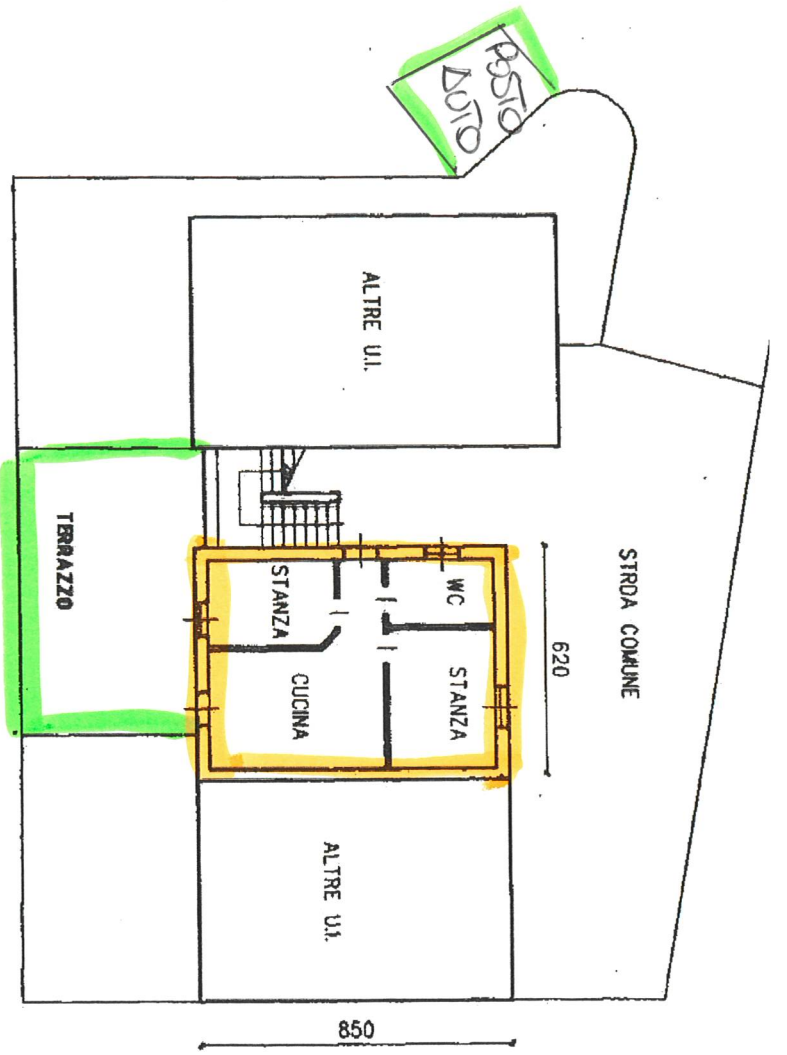

(*) Indicare le principali misure esterne
RIPRODUZIONE VIETATA

SUBADUE Tel. 0461/752933

PIANO TERRA
 H = 2.60 m
 H = 2.60

PIANO PRIMO SOTTOSTRADA
 H = 2.50 m
 H = 2.50

(*) Indicare le principali misure esterne
 RIPRODUZIONE VIETATA