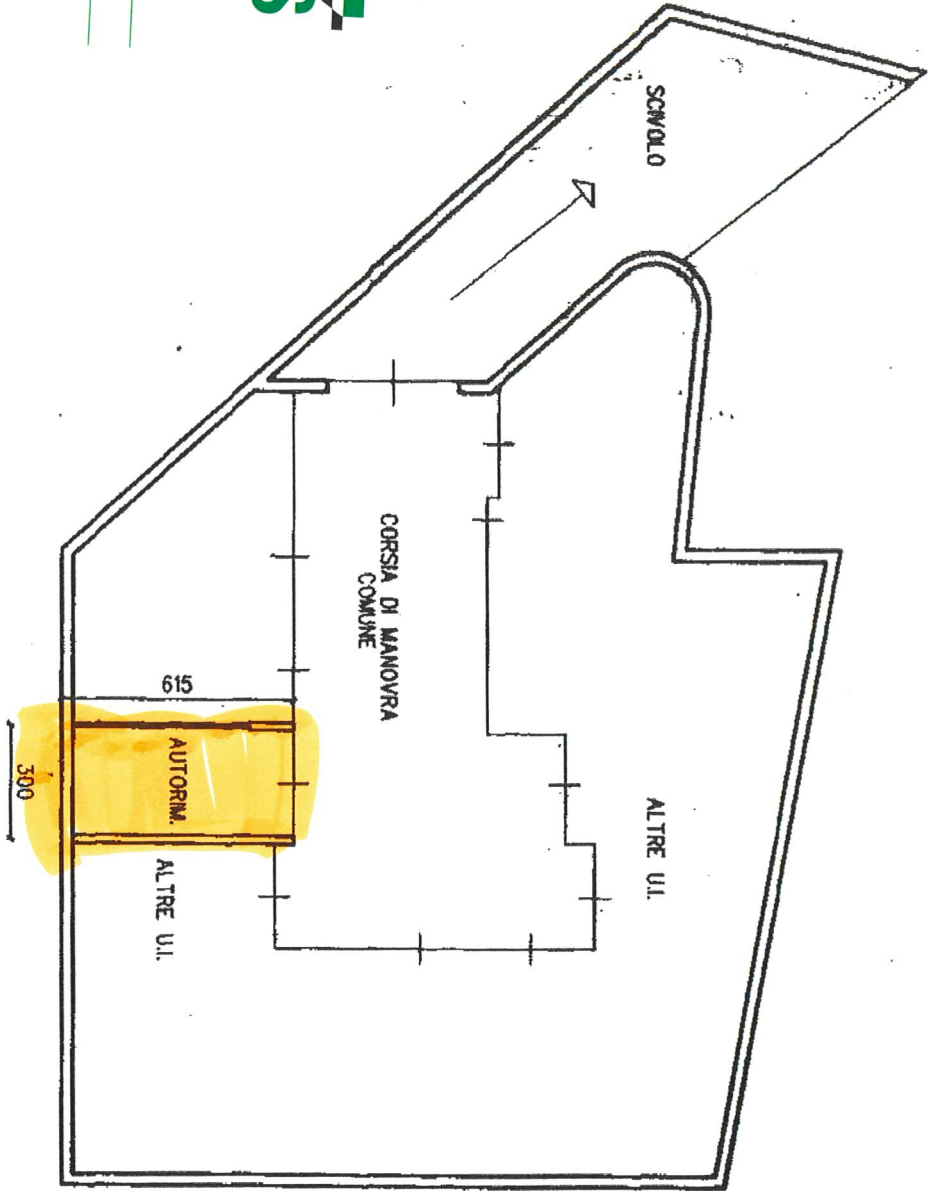

AGENZIA IMMOBILIARE
GESTIHAUS

Cristina Ropelato
cell. 333 9343103

Borgo Valsugana (TN)
Piazza Degasperit, 16
Tel e Fax 0461 753406
info@immobiliaregestihaus.it
www.immobiliaregestihaus.it

PIANO PRIMO SOTTOSTRADA
H = 2.50 m

(*) Indicare le principali misure esterne
RIPRODUZIONE VIETATA

SUBADUE Tel. 0461/752933