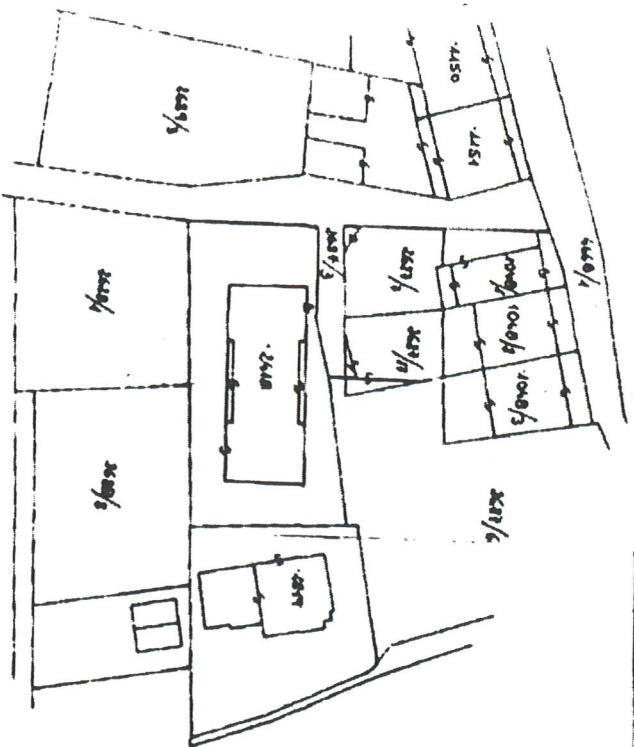

ESTRATTO MAPPA

folgi 33-35 scala 1:1000

PRIMO PIANO h=2.60

AGENZIA IMMOBILIARE

GESTIHAUS

Cristina Ropelato

cell. 333 9343103

Borgo Valsugana (TN)
 Piazza Degasperì, 16
 Tel. e Fax 0461 753406