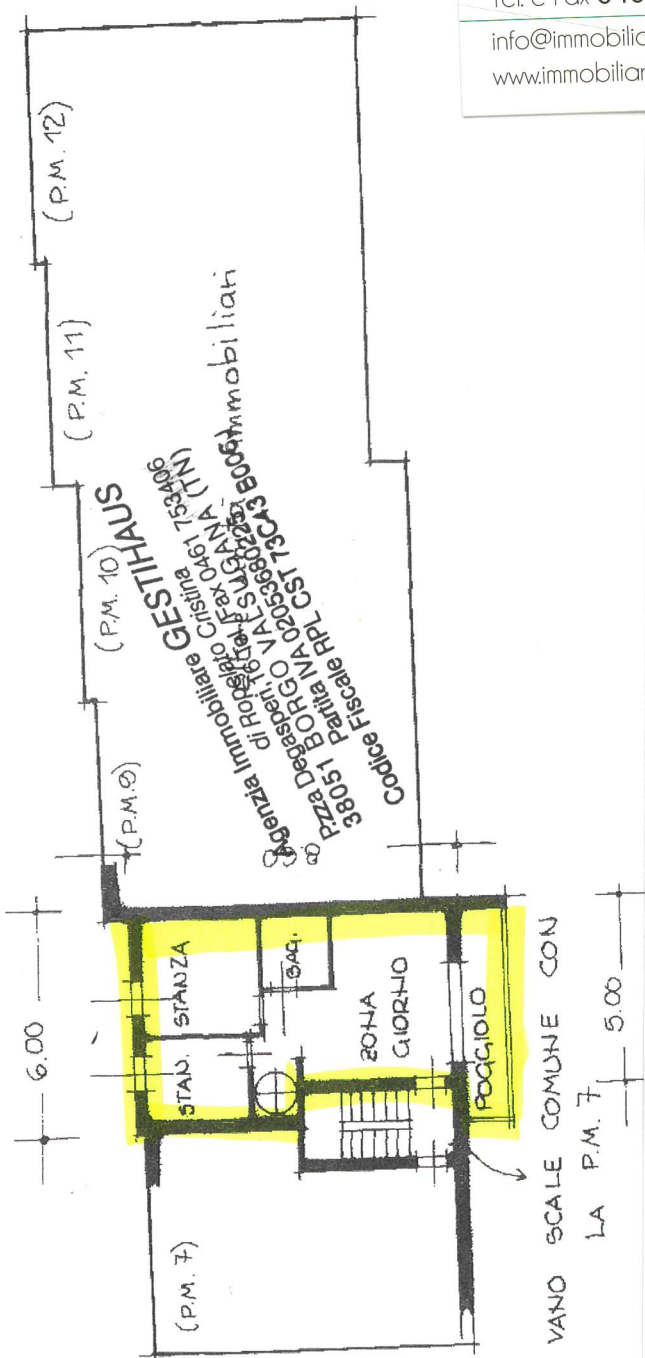

AGENZIA IMMOBILIARE
GESTIHAUS

Cristina Ropelato
 cell. 333 9343103

Borgo Valsugana (TN)
 Piazza Degasperì, 16
 Tel. e Fax 0461 753406

info@immobiliaregestihaus.it
 www.immobiliaregestihaus.it

SOTTOTITO I

altezza del piano = w. 2.00 media