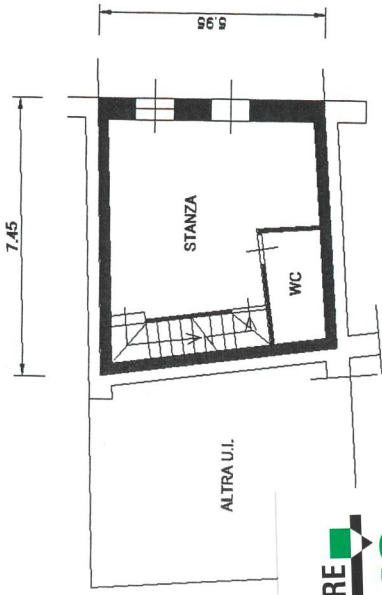

**PIANO TERRA**  
h = 2,50m

**PIANO PRIMO**  
h = 2,60m

**AGENZIA IMMOBILIARE**  
**GESTIHAUS**

*Cristina Ropelato*

cell. **333 9343103**

Borgo Valsugana (TN)

Piazza Degasperì, 16

Tel. e Fax **0461 753406**

info@immobiliaregestihaus.it

www.immobiliaregestihaus.it

**PIANO SECONDO**  
h = 2,60m

**PIANO TERZO (SOTTOTETTO)**  
h = 3,00-0,50m