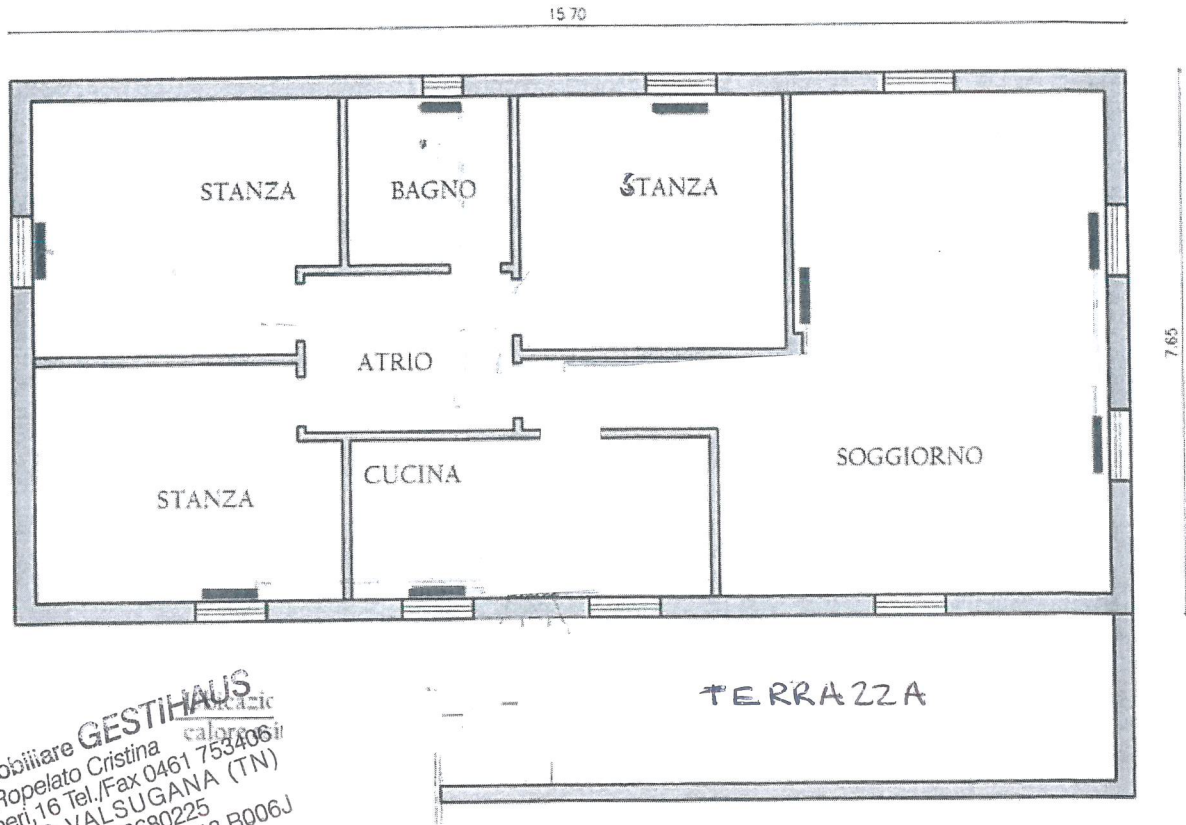

# PIANTA PIANO TERRA

**AGENZIA IMMOBILIARE GESTIHAUS**  
di Ropelato Cristina  
P.zza Degasperi, 16 Tel./Fax 0461 753406  
38051 BORGIO VALSUGANA (TN)  
Partita IVA 02053680225  
Codice Fiscale RPL CST 73C43 B006J