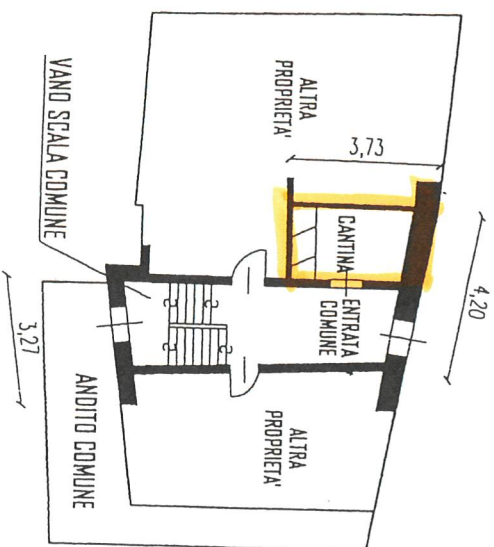

PIANO TERRA

h=2.50m

Agenzia Immobiliare GESTIHAUS
 di Ropelato Cristina
 P.zza Degasperis, 16 Tel./Fax 0461 753406
 38051 BORGO VALSUGANA (TN)
 Partita IVA 02053680225
 Codice Fiscale RPL CST 73043 B0064

PIANO PRIMO

h=2.45m