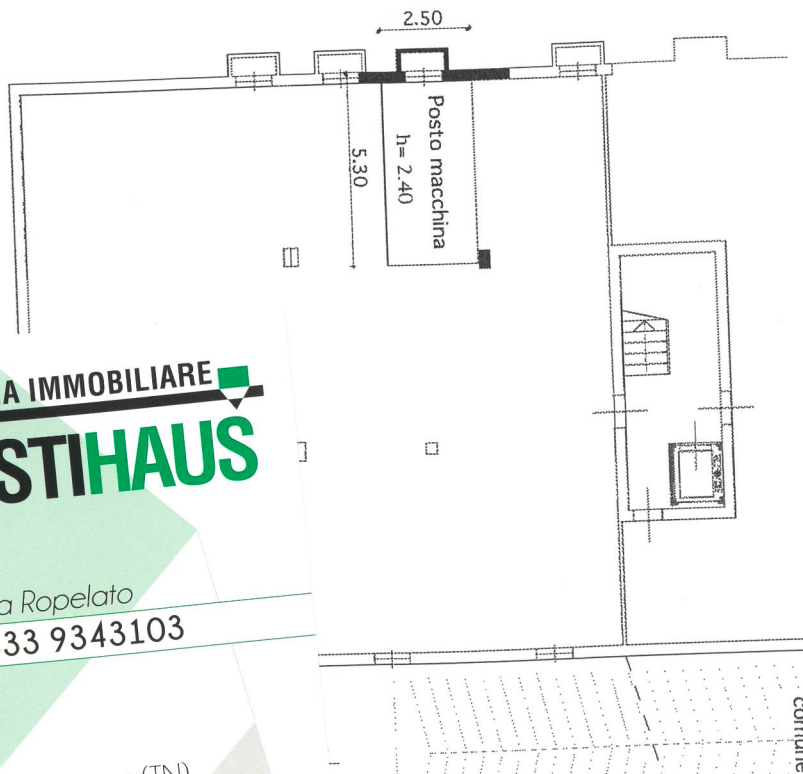

## PRIMO PIANO SOTTOSTRADA

h= 2.40

AGENZIA IMMOBILIARE  
**GESTIHAUS**

Cristina Ropelato  
cell. 333 9343103

Borgo Valsugana (TN)  
Piazza Degasperi, 16  
Tel. e Fax 0461 753406

info@immobiliaregestihaus.it  
www.immobiliaregestihaus.it