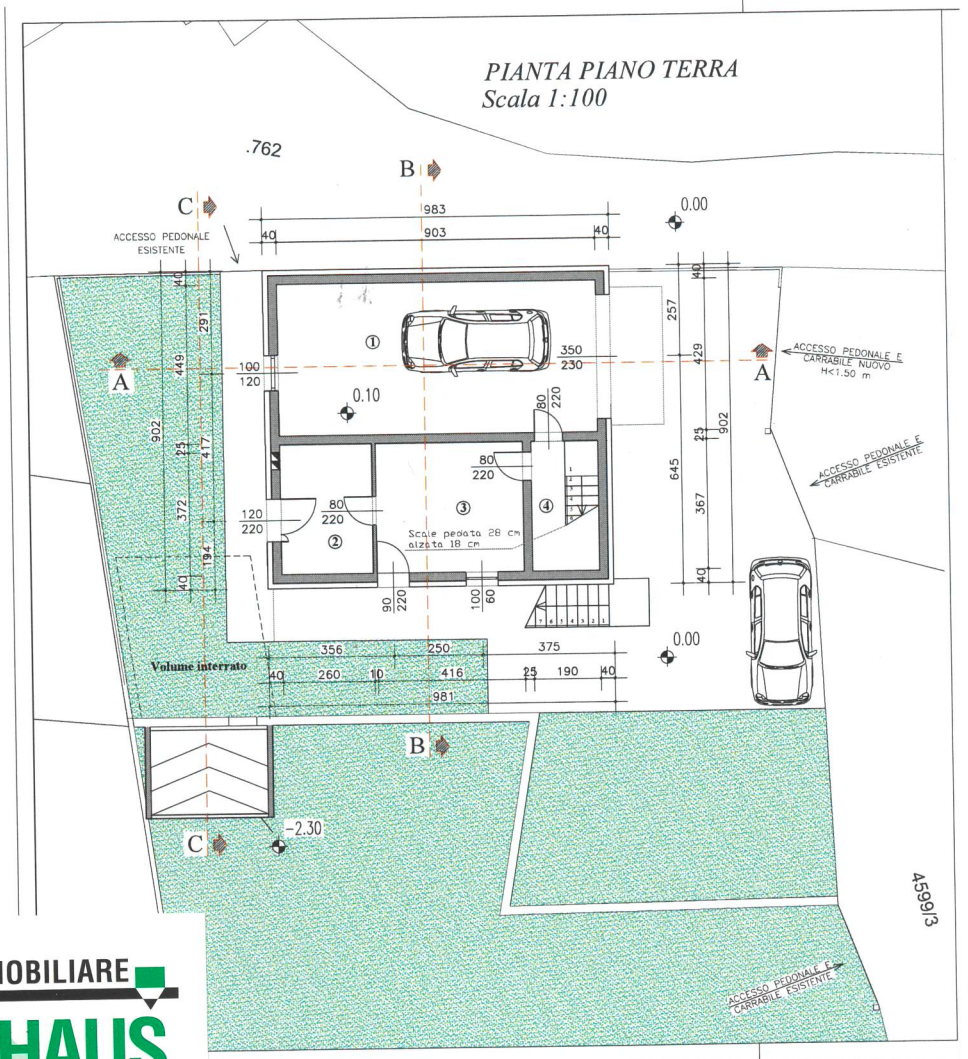

PIANTA PIANO TERRA
Scala 1:100

AGENZIA IMMOBILIARE
GESTIHAUS

Cristina Ropelato
cell. 333 9343103

Borgo Valsugana (TN)
Piazza Degasperi, 16
Tel. e Fax **0461 753406**

info@immobiliaregestihaus.it
www.immobiliaregestihaus.it

B

PROSPETTO EST