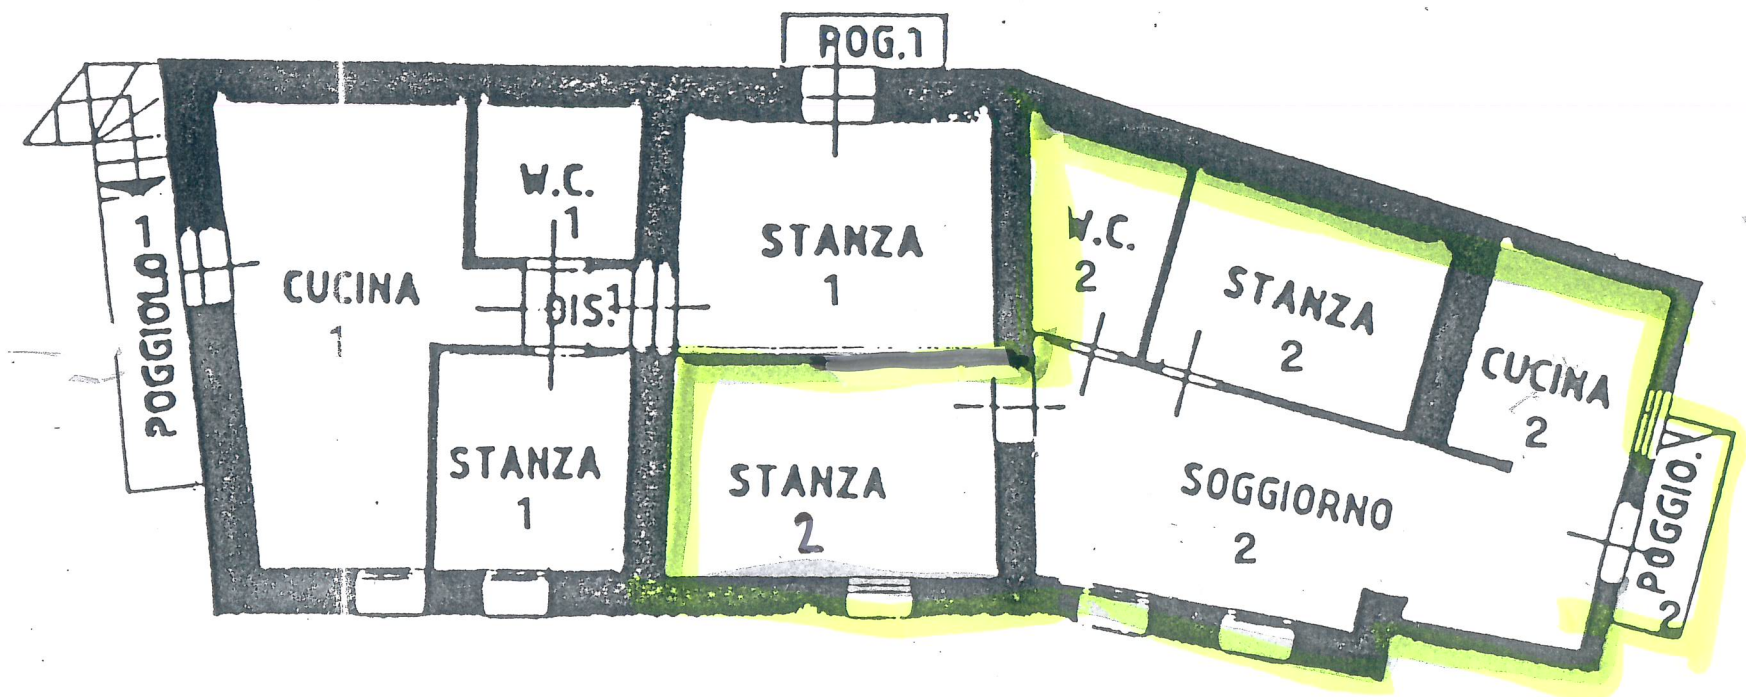

PIANO TERRA

Agenzia Immobiliare **GESTIHAUS**
 di Ropelato Cristina
 P.zza Degasperi, 16 Tel./Fax 0461 753406
 38051 BORGO VALSUGANA (TN)
 Partita IVA 02053680225
 Codice Fiscale RPL CST 73C43 B006J

PRIMO PIANO

SECONDO PIANO