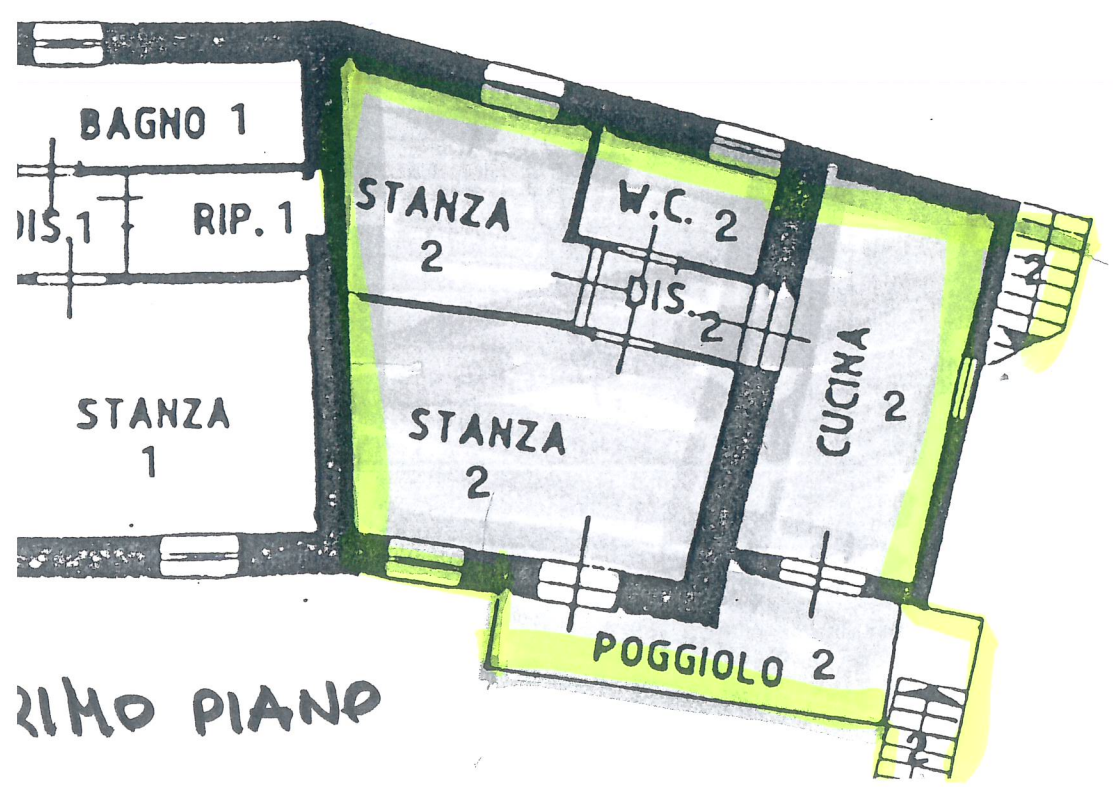

PIANO TERRA

Agenzia Immobiliare **GESTIHAUS**
 di Ropelato Cristina
 P.zza Degasperi, 16 Tel./Fax 0461 753406
 38051 BORGO VALSUGANA (TN)
 Partita IVA 02053680225
 Codice Fiscale RPL CST 73C43 B006J

PRIMO PIANO

SECONDO PIANO