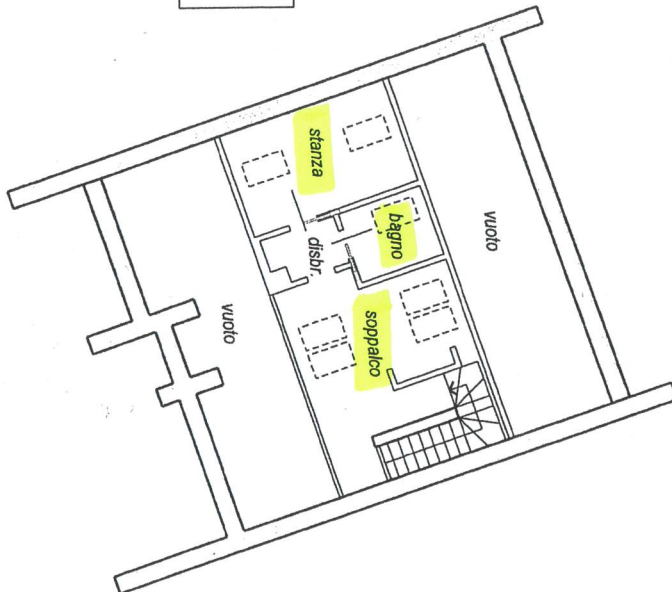

**PIANO TERRA**  
H = mt. 2.50

**PRIMO PIANO**  
Hmin. mt. 1.81 Hmax. mt. 2.83

AGENZIA IMMOBILIARE  
**GESTIHAUS**

Cristina Ropelato  
cell. 333 9343103

Borgo Valsugana (TN)  
Piazza Degasperi, 16  
Tel. e Fax 0461 753406