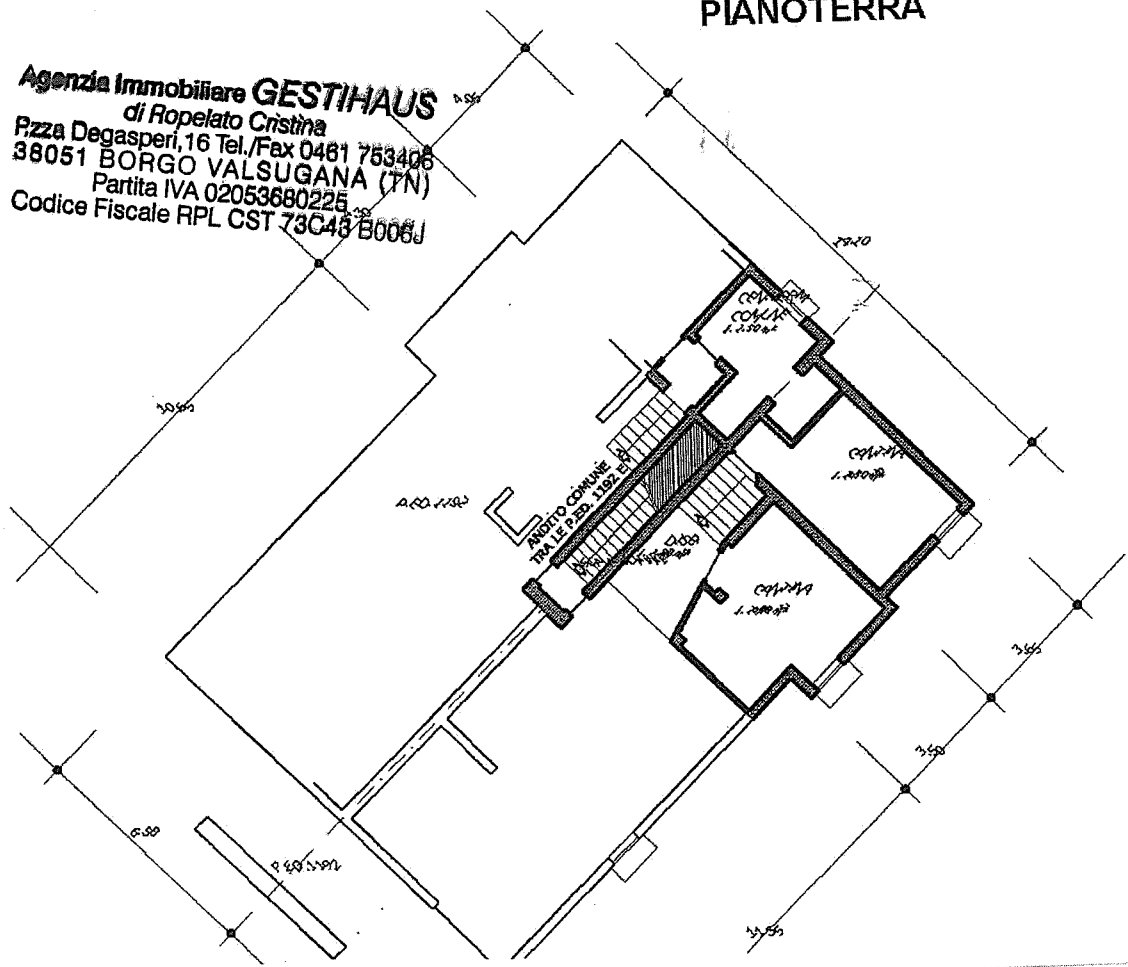

PIANOTERRA

Agenzia Immobiliare GESTHAUS
di Ropelato Cristina
P.zza Degasperi, 16 Tel./Fax 0461 753408
38051 BORGO VALSUGANA (TN)
Partita IVA 02053680225
Codice Fiscale RPL CST 73C48 B006J

GARAGE