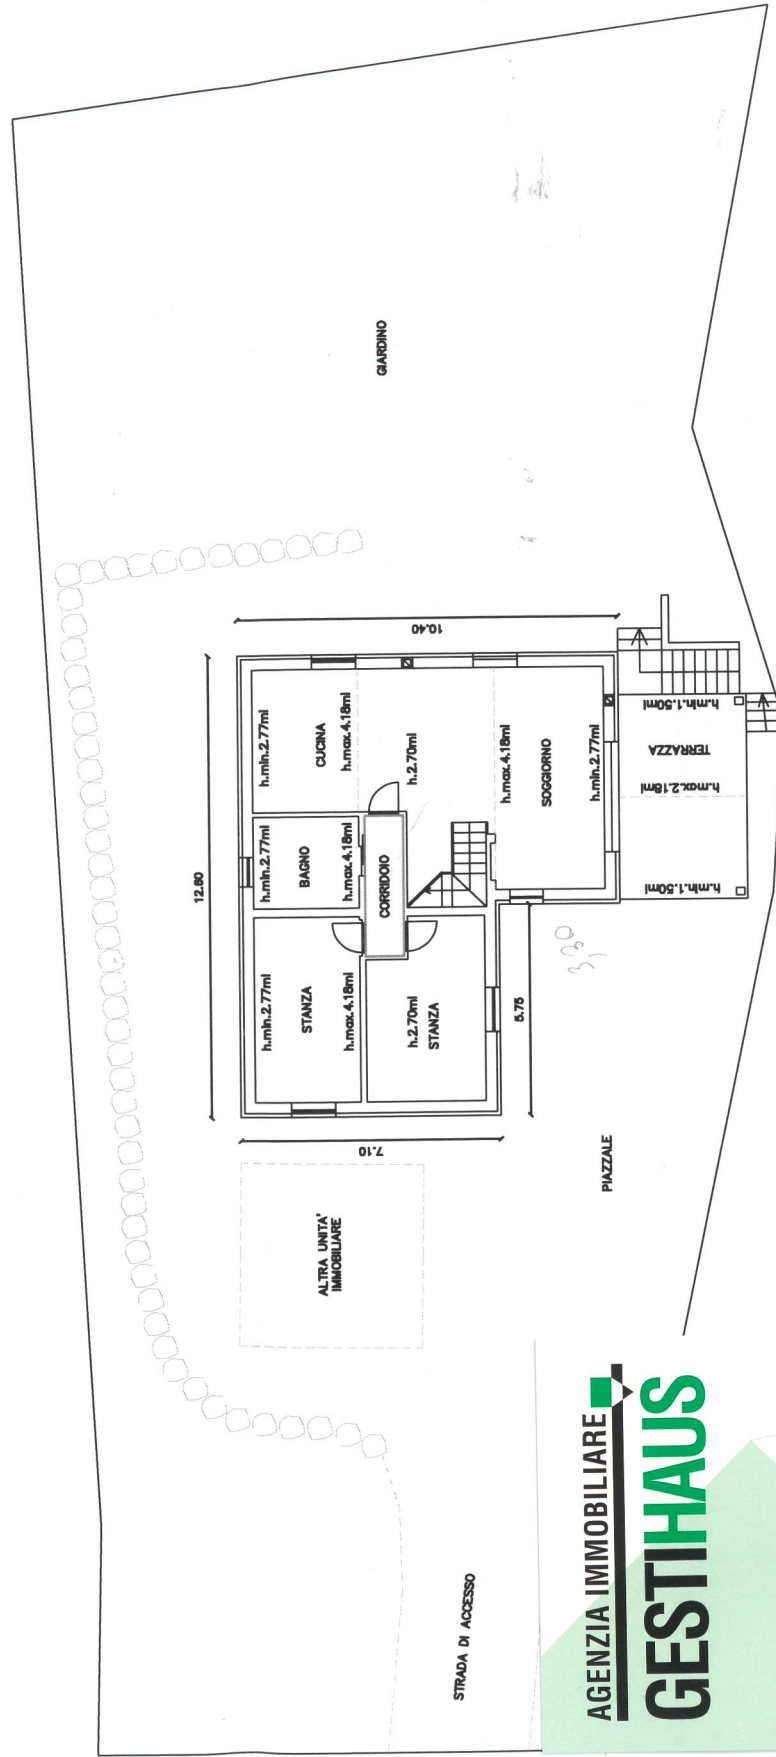

PIANTA PIANO TERRA

ALTEZZA MIN = 2.70 ML

ALTEZZA MAX = 4.18 ML

AGENZIA IMMOBILIARE
GESTIHAUS

Cristina Ropelato

cell. 333 9343103

Borgo Valsugana (TN)

Piazza Degasperis, 16