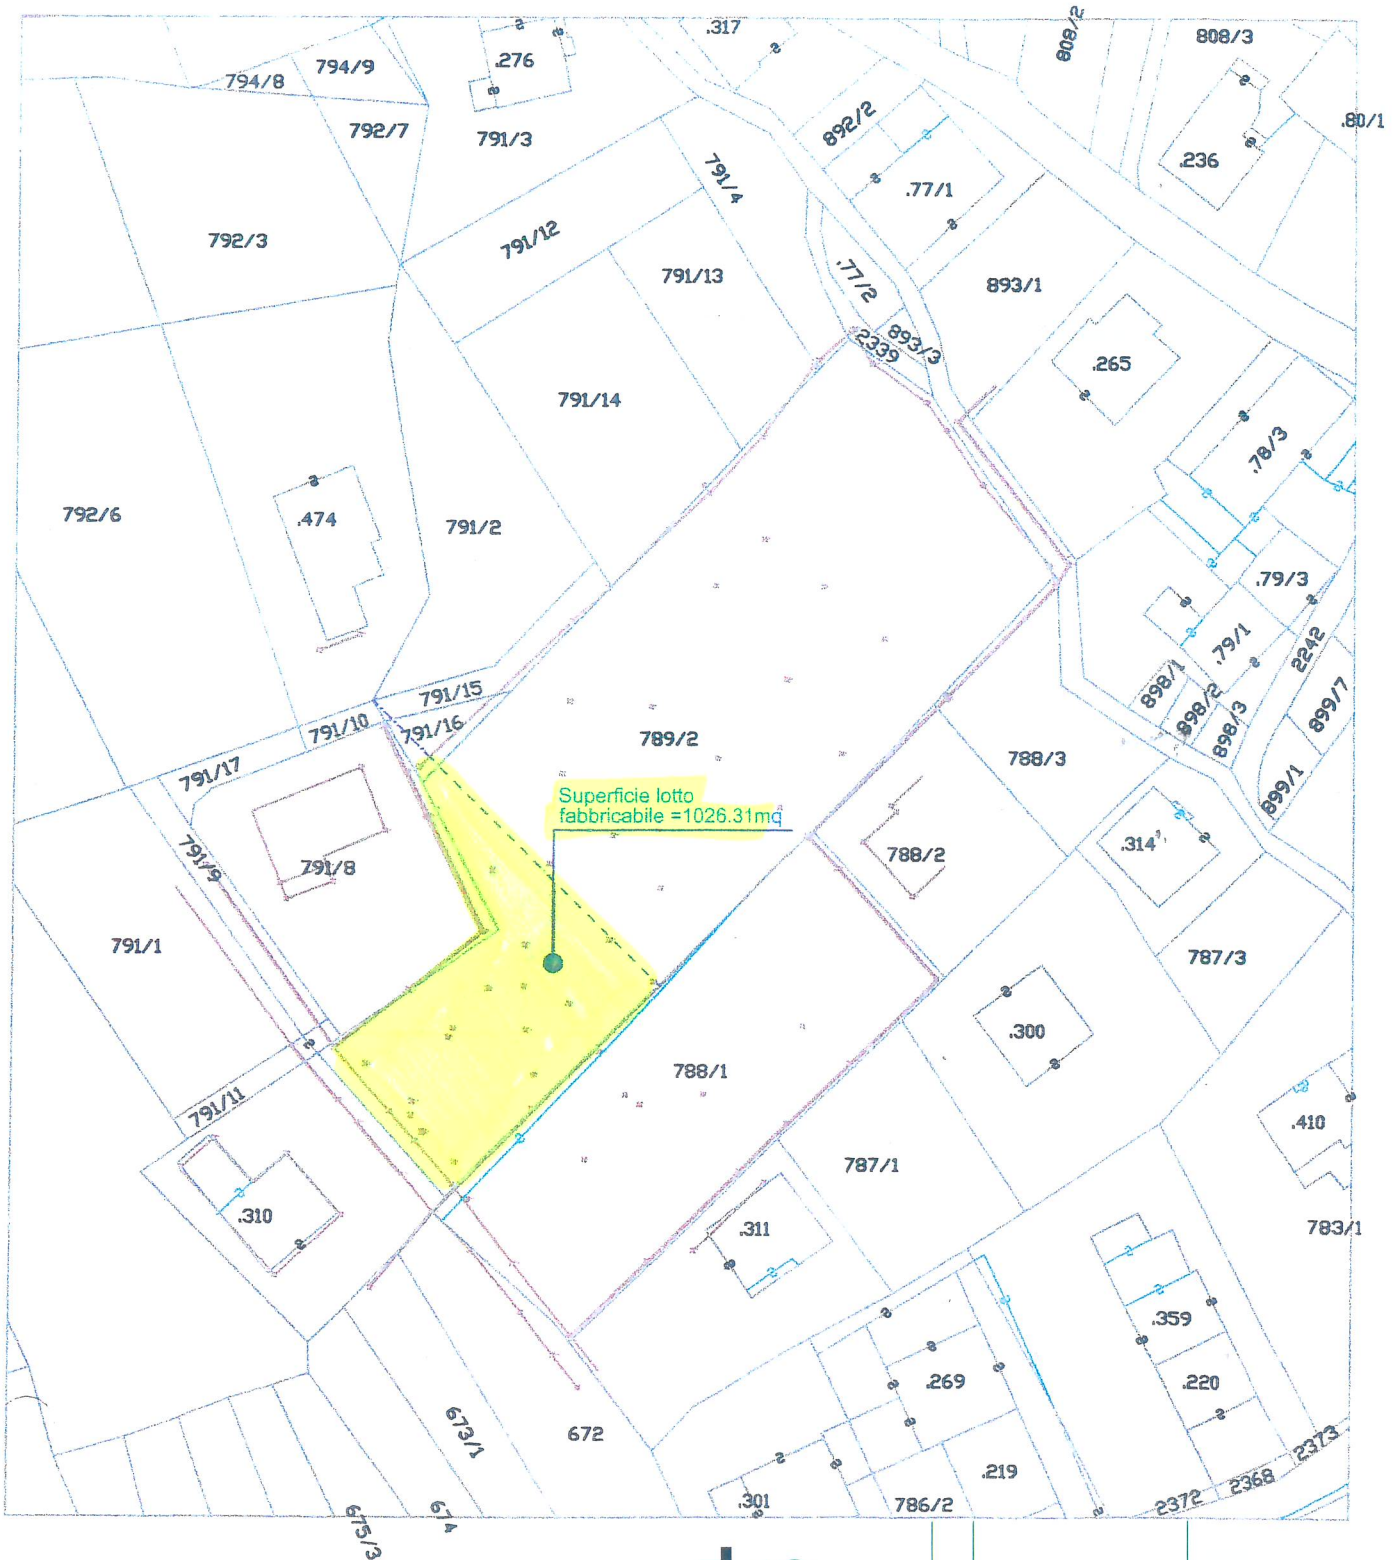

ESTRATTO MAPPA 1:1.000

-  ESTRATTO MAPPA 1:1.000
-  RILIEVO STATO ATTUALE

AGENZIA IMMOBILIARE
GESTIHAUS

Cristina Ropelato
cell. 333 9343103

Borgo Valsugana (TN)
Piazza Degasperì, 16
Tel. e Fax 0461 753406